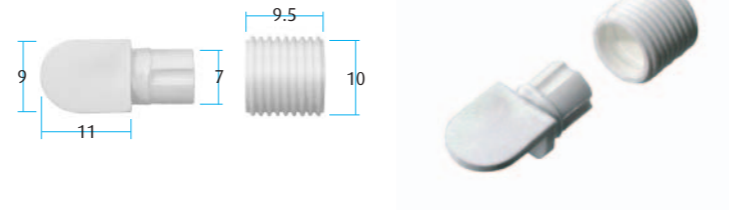

Rubber Buffer

To use with SSF0111 stud for glass shelves
SSF 0111-003-03 Black

Shelf Stud

With metal pin
 5mm Hole
SSF 1021-000-01 Clear

Shelf Stud & Socket

Plastic
 Stud
USF 0612-000-04 White
USF 0612-000-05 Brown
 Socket
USF 0610-000-04 White
USF 0610-000-05 Brown