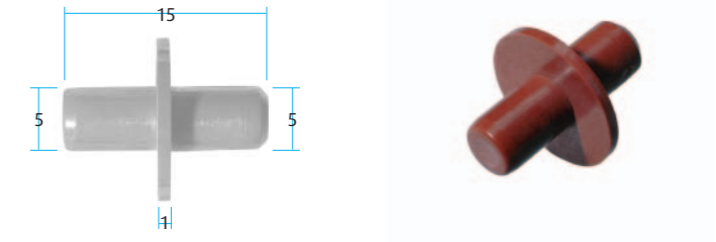

Shelf Stud

Plastic
SSF 1020-000-04 White
SSF 1020-000-05 Brown