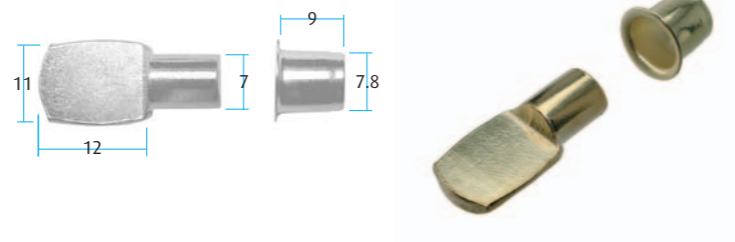

Shelf Stud & Socket

6mm Hole
 Stud
SSF 0111-001-20 Brass
SSF 0111-001-61 Nickel
 Stud (Spade Type)
SSF 0111-002-20 Brass
SSF 0111-002-61 Nickel
 7mm Hole
 Socket
SSF 0111-000-20 Brass
SSF 0111-000-61 Nickel

Rubber Buffer

To use with SSF0111 stud for glass shelves
SSF 0111-003-03 Black

Shelf Stud

With metal pin
 5mm Hole
SSF 1021-000-01 Clear

Shelf Stud & Socket

Plastic
 Stud
USF 0612-000-04 White
USF 0612-000-05 Brown
 Socket
USF 0610-000-04 White
USF 0610-000-05 Brown

Shelf Stud & Socket

7mm Hole Stud
 Stud
USF 1200-000-20 Brass
 7.8mm Hole
 Socket
USF 1100-000-20 Brass

Shelf Stud

5mm Hole
USF 0332-000-20 Brass
USF 0332-000-61 Nickel

Shelf Stud with Pin

Plastic
 18mm Nail
USF 0662-000-04 White
USF 0662-000-05 Brown