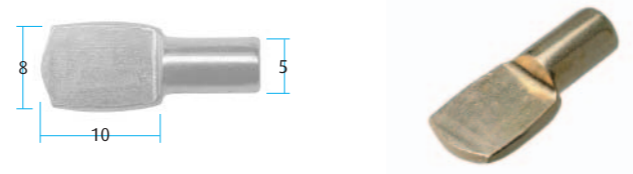

Shelf Stud & Socket

6mm Hole
 Stud
SSF 0111-001-20 Brass
SSF 0111-001-61 Nickel
 Stud (Spade Type)
SSF 0111-002-20 Brass
SSF 0111-002-61 Nickel
 7mm Hole
 Socket
SSF 0111-000-20 Brass
SSF 0111-000-61 Nickel

Rubber Buffer

To use with SSF0111 stud for glass shelves
SSF 0111-003-03 Black

Shelf Stud

With metal pin
 5mm Hole
SSF 1021-000-01 Clear

Shelf Stud & Socket

Plastic
 Stud
USF 0612-000-04 White
USF 0612-000-05 Brown
 Socket
USF 0610-000-04 White
USF 0610-000-05 Brown

Shelf Stud & Socket

7mm Hole Stud
 Stud
USF 1200-000-20 Brass
 7.8mm Hole
 Socket
USF 1100-000-20 Brass

Shelf Stud

5mm Hole
USF 0332-000-20 Brass
USF 0332-000-61 Nickel

Shelf Stud with Pin

Plastic
 18mm Nail
USF 0662-000-04 White
USF 0662-000-05 Brown