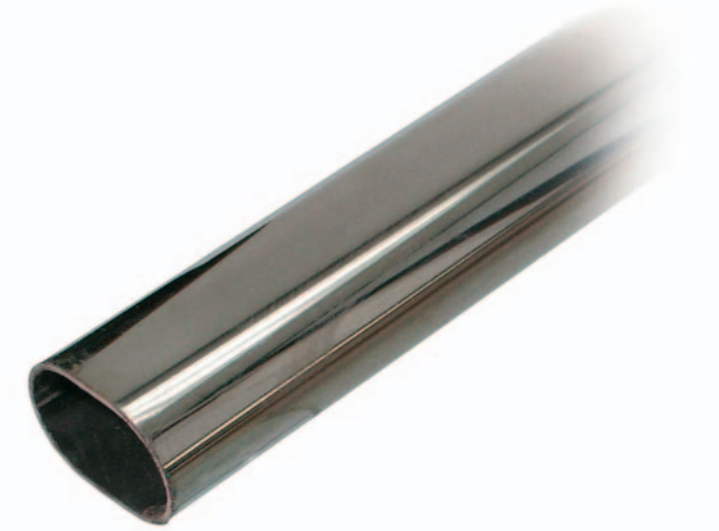

Other sizes available to special order

Oval Tube

292 Degree Radius

1079 x 30 x 15 x 1.5mm

UWF 9503-576-61 Nickel*

Oval Tubing

22 x 15 x 0.70mm

UWF 0655-022-61 Nickel* 3m
 UWF 9503-288-61 Nickel* 1800mm
 UWF 9503-289-61 Nickel* 2250mm
 UWF 9503-559-61 Nickel* 404mm
 UWF 9503-561-61 Nickel* 475mm
 UWF 9503-563-61 Nickel* 846mm
 UWF 9503-565-61 Nickel* 989mm
 UWF 9503-568-61 Nickel* 483mm
 UWF 9503-570-61 Nickel* 782mm
 UWF 9503-572-61 Nickel* 942mm
 UWF 9504-054-61 Nickel* 1200mm
 UWF 9504-055-61 Nickel* 1500mm
 UWF 9504-056-61 Nickel* 2m
 UWF 9500-199-61 Nickel* 362mm
 UWF 9500-201-61 Nickel* 762mm